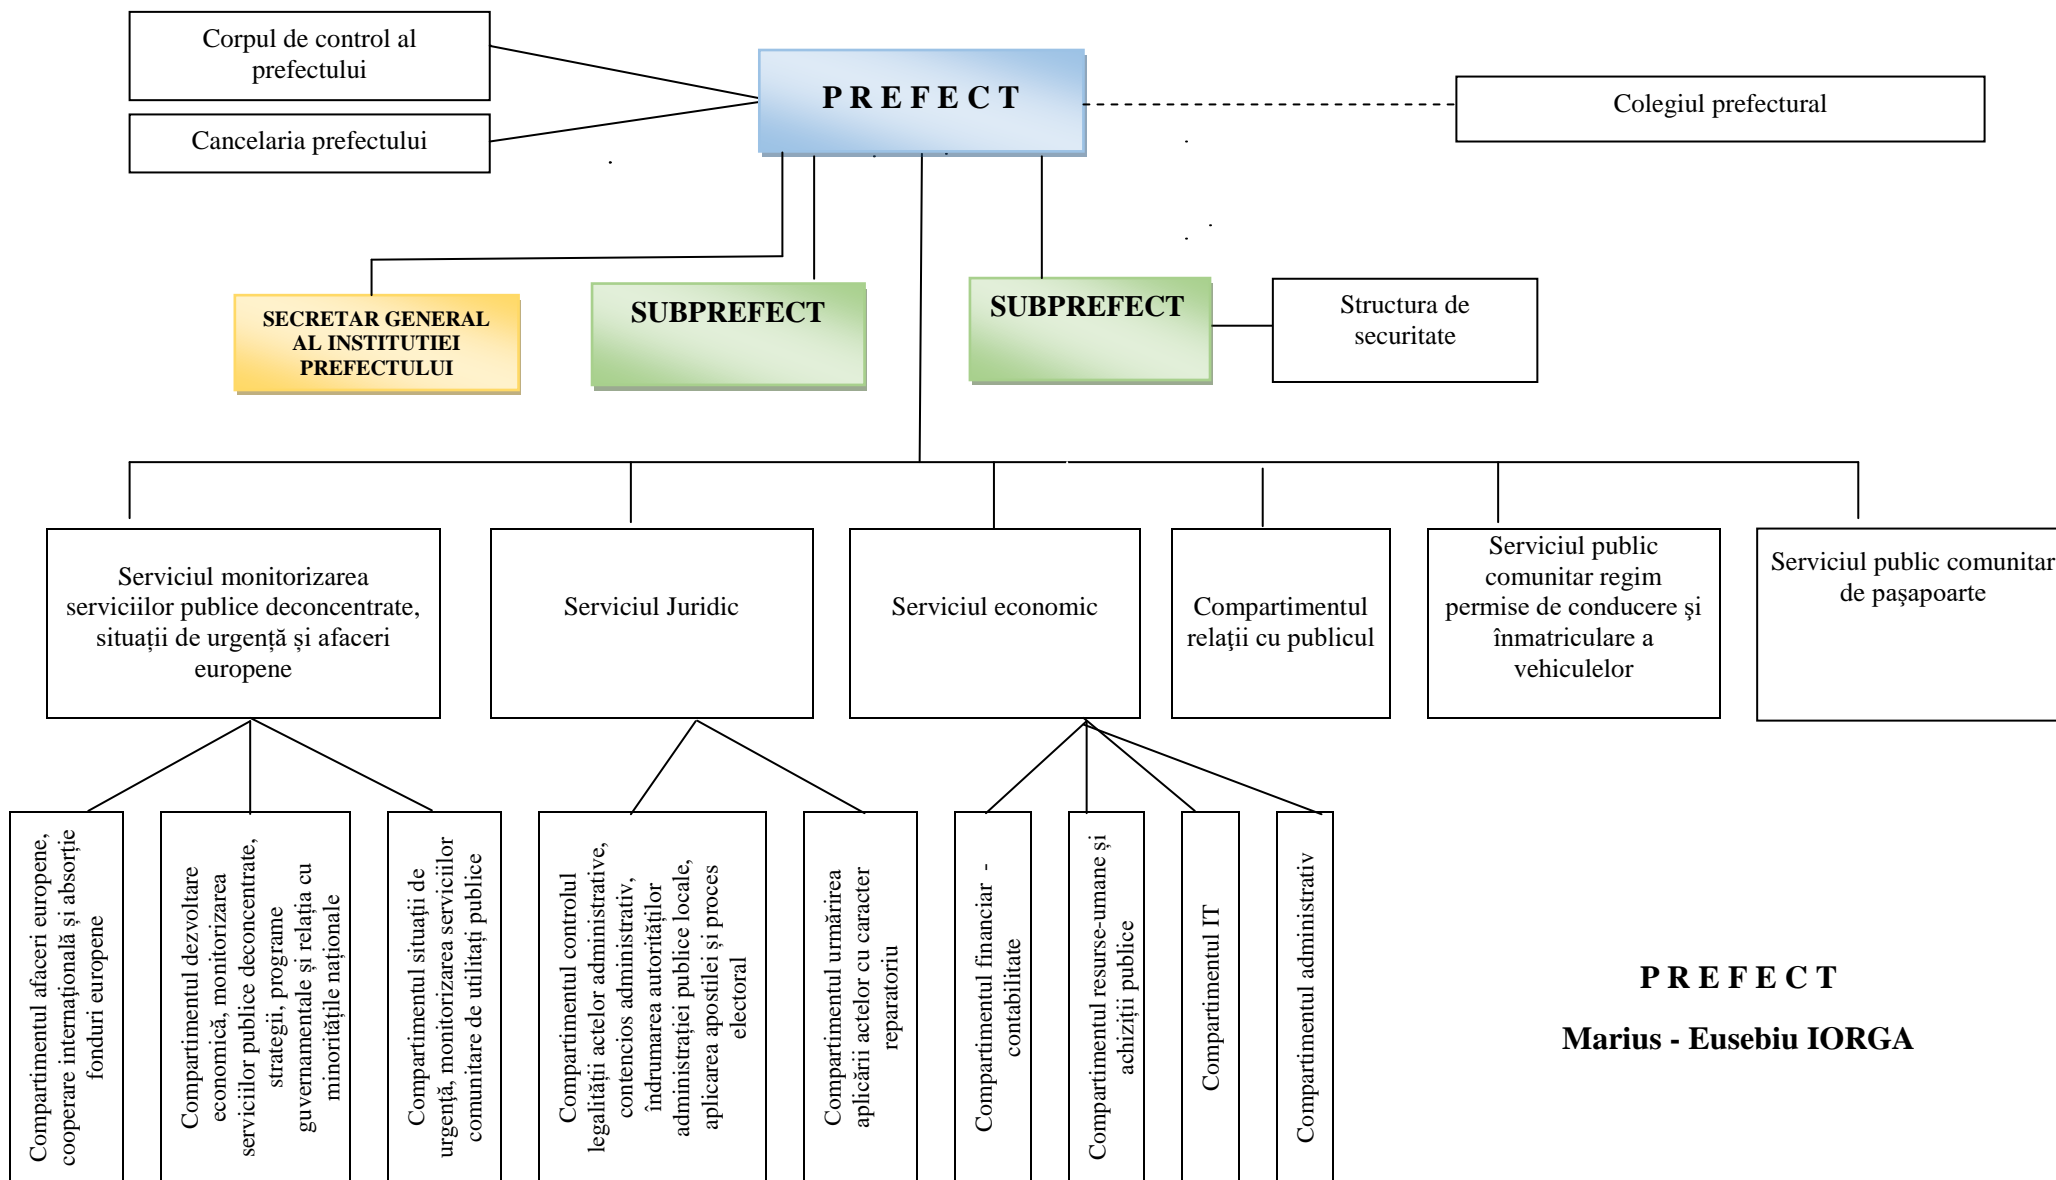

STRUCTURA ORGANIZATORICĂ A INSTITUȚIEI PREFECTULUI - JUDEȚUL VRANCEA

PREFECT
Marius - Eusebiu IORGA